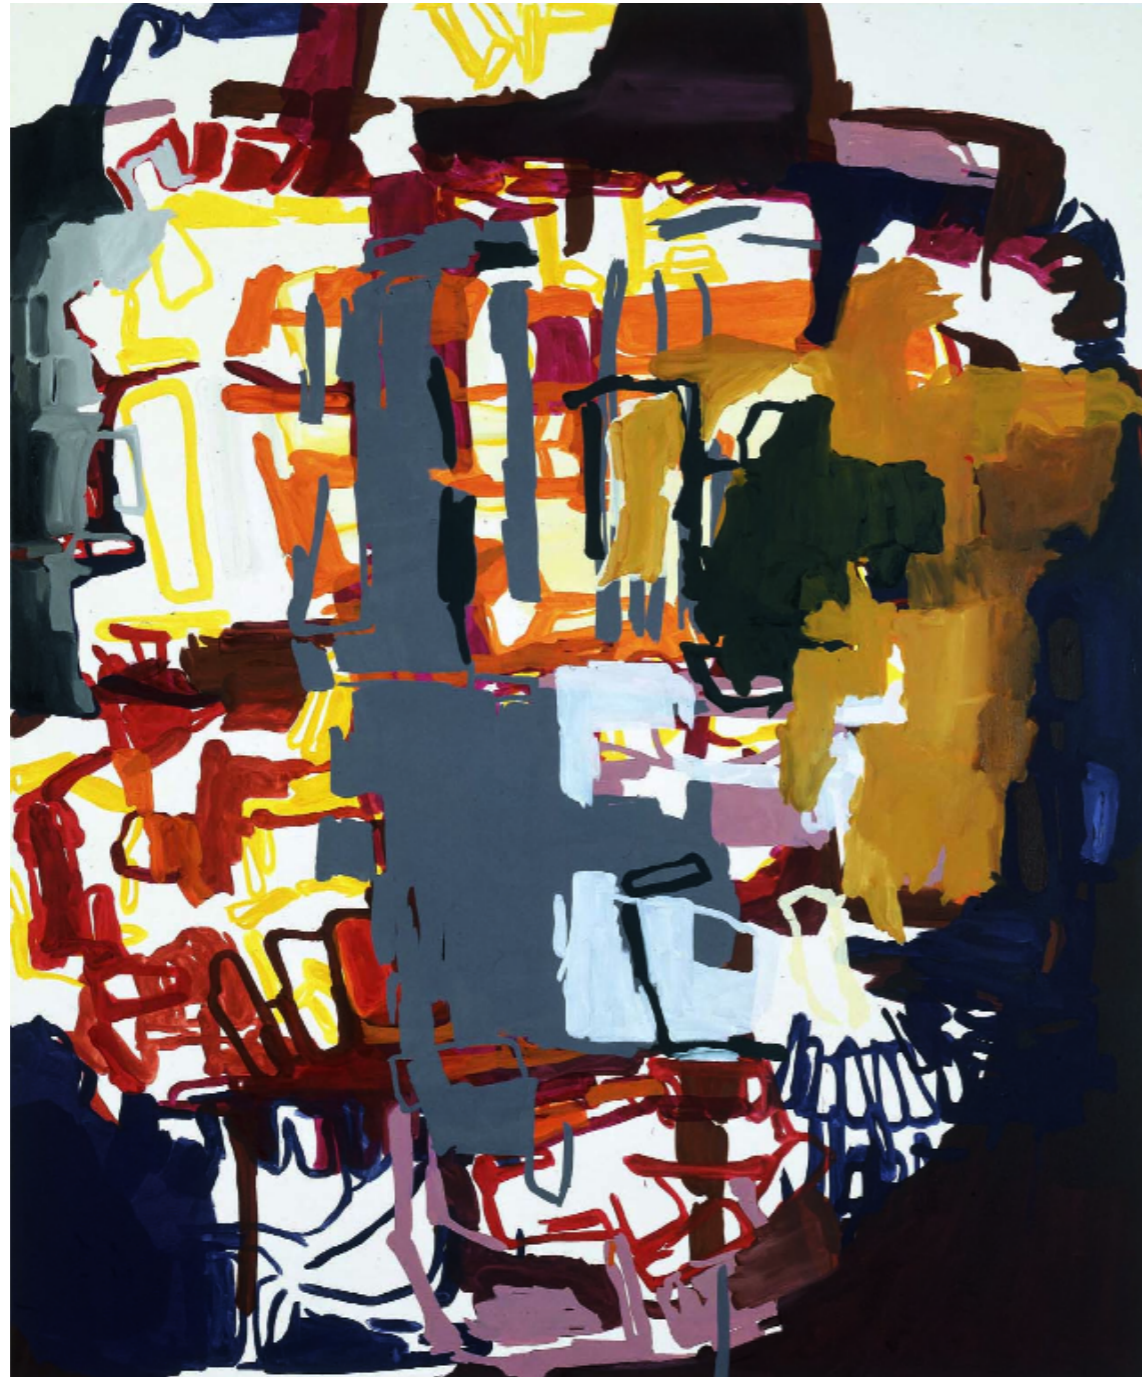

GALERIE MICHAEL HASENCLEVER

KRONSCHNABL

ROLAND KRONSCHNABL

Archäologie einer Reise

GALERIE MICHAEL HASENCLEVER

Archäologie einer Reise/Anatomische Studie, Öl auf Leinwand, # 05.2002, 195 x 160 cm

Archäologie einer Reise/Anatomische Studie

Diptychon, Öl auf Leinwand, # 01.1.2002 und # 01.2.2002, je 110 x 90 cm

Archäologie einer Reise/Anatomische Studie, Öl auf Leinwand, # 03.2002, 160 x 170 cm

Archäologie einer Reise/Anatomische Studie, Öl auf Leinwand, # 07.2002, 195 x 160 cm

Archäologie einer Reise/Bildnis II/05, Öl auf Leinwand, 2001, 130 x 115 cm

Archäologie einer Reise/Bildnis II/O2, Öl auf Leinwand, 2001, 130 x 115 cm

Archäologie einer Reise/ Bildnis II/O1, Öl auf Leinwand, 2001, 130 x 115 cm

Archäologie einer Reise/Anatomische Studie, Öl auf Leinwand, # 08.2001, 160 x 170 cm

Archäologie einer Reise/Anatomische Studie, Öl auf Leinwand, # 04.2002, 160 x 175 cm

Aufzeichnung einer Begehung, Diptychon, Öl auf Leinwand