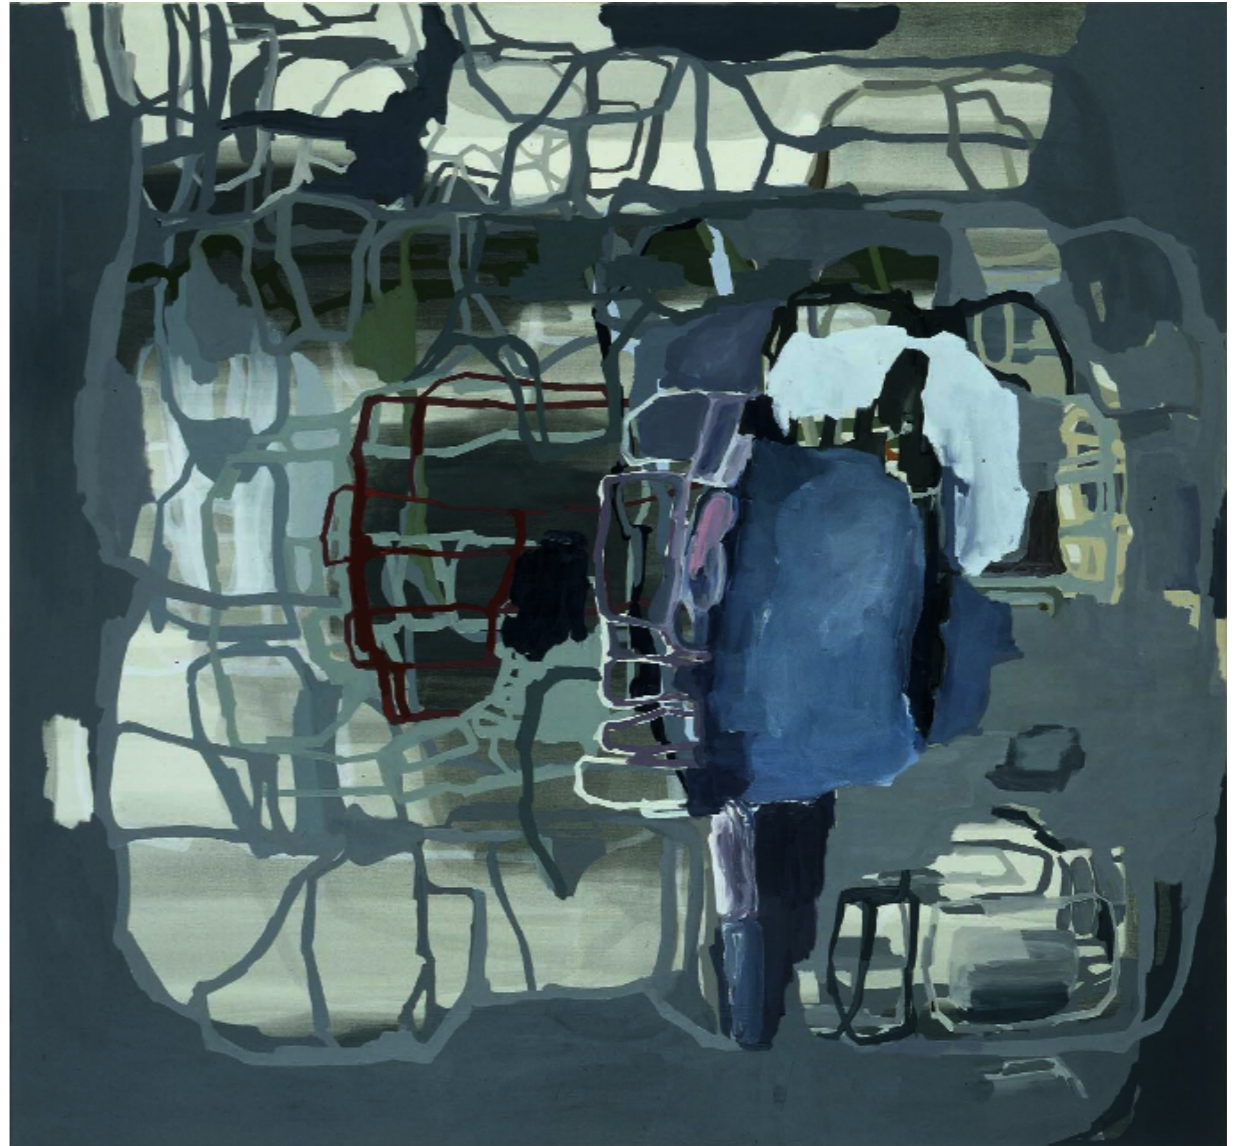

GALERIE MICHAEL HASENCLEVER

KRONSCHNABL

ROLAND KRONSCHNABL

Archäologie einer Reise

GALERIE MICHAEL HASENCLEVER

Archäologie einer Reise/Anatomische Studie, Öl auf Leinwand, # 05.2002, 195 x 160 cm

Archäologie einer Reise/Anatomische Studie

Diptychon, Öl auf Leinwand, # 01.1.2002 und # 01.2.2002, je 110 x 90 cm

Archäologie einer Reise/Anatomische Studie, Öl auf Leinwand, # 03.2002, 160 x 170 cm

Archäologie einer Reise/Anatomische Studie, Öl auf Leinwand, # 07.2002, 195 x 160 cm

Archäologie einer Reise/Bildnis II/05, Öl auf Leinwand, 2001, 130 x 115 cm

Archäologie einer Reise/Bildnis II/O2, Öl auf Leinwand, 2001, 130 x 115 cm

Archäologie einer Reise/ Bildnis II/O1, Öl auf Leinwand, 2001, 130 x 115 cm

Archäologie einer Reise/Anatomische Studie, Öl auf Leinwand, # 08.2001, 160 x 170 cm

Archäologie einer Reise/Anatomische Studie, Öl auf Leinwand, # 04.2002, 160 x 175 cm

Aufzeichnung einer Begehung, Diptychon, Öl auf Leinwand